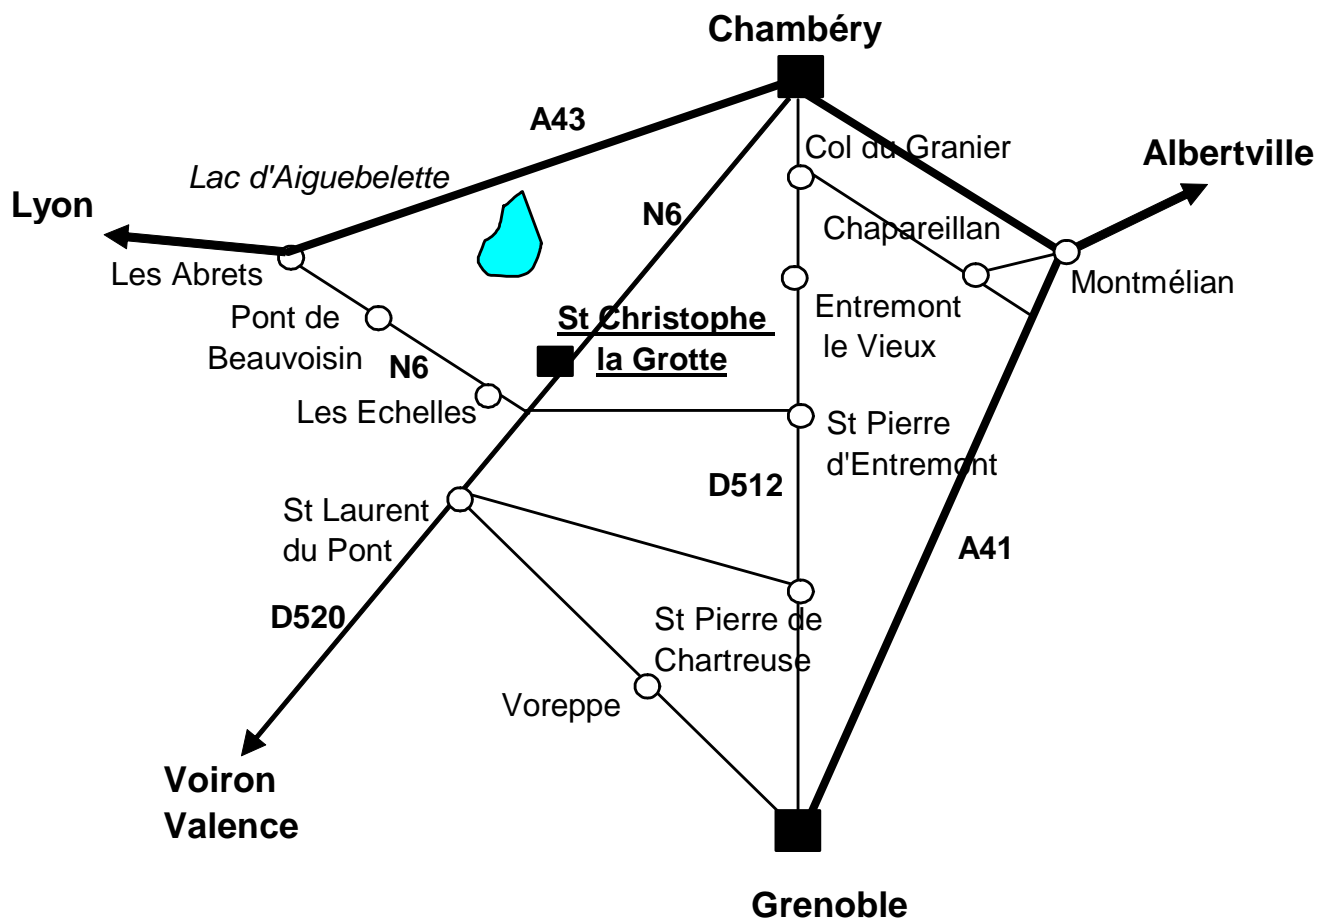

PLAN D'ACCES AU SITE DE ST CHRISTOPHE LA GROTTE

Accès au site de St Christophe (valeurs approximatives)

Ville	Nombre de Km	Temps
Chambéry - Savoie	20 km	25 mn
Voiron - Isere	24 km	30 mn
Aix Les Bains - Savoie	37 km	45 mn
Grenoble - Isère	43 km	50 mn
Anney - Haute Savoie	69 km	1h
Albertville - Savoie	73 km	1h
Lyon - Rhone	100 km	1h20
Geneve - Suisse	107 km	1h30
Valence - Drome	112 km	1h25
Bourg en Bresse - Ain	120 km	2h

Source : Site internet : www.viamichelin.fr - calculé pour une voiture - le temps a été "arrondi" par rapport aux donnes du site internet.